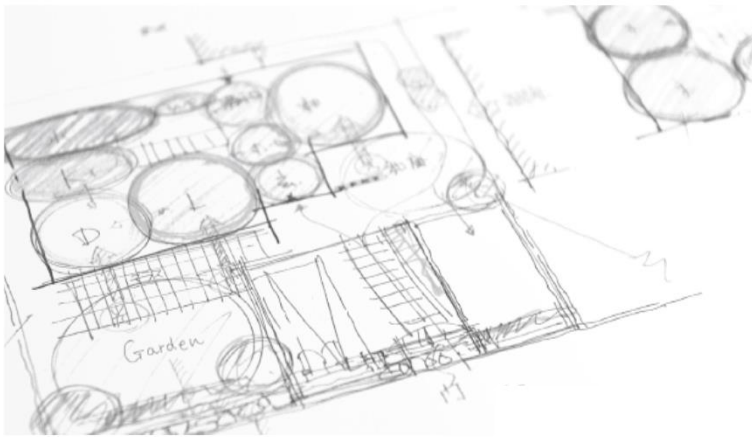

Panasonic
Homes & Living

エキスパートデザイナーによる

住宅設計相談会

2019.01.20 Sat

良家づくり研究所 所長

一級建築士 杉本 健二 氏

予約制 ①10:30-12:30②13:30-15:30③16:30-18:30

良家づくり研究所 杉本氏を迎えての設計相談会。
エキスパートデザイナーがその場でベストプランを描きます。

-Sugimoto's Works-

HEARING&PLANING

お施様の住まいづくりへの夢や希望を大切に、丁寧にお伺いしていきます。お伺いした内容をその場で間取りに描き起こし、お施様のライフスタイルに沿った住まいをデザインします。お施様と対面でプランを描いていくので、思ったことをその場で反映することができるので理想の住まいがカタチとなってご覧頂けます。

-Inagaki's Sketch-

ZONING&PRESENTATION