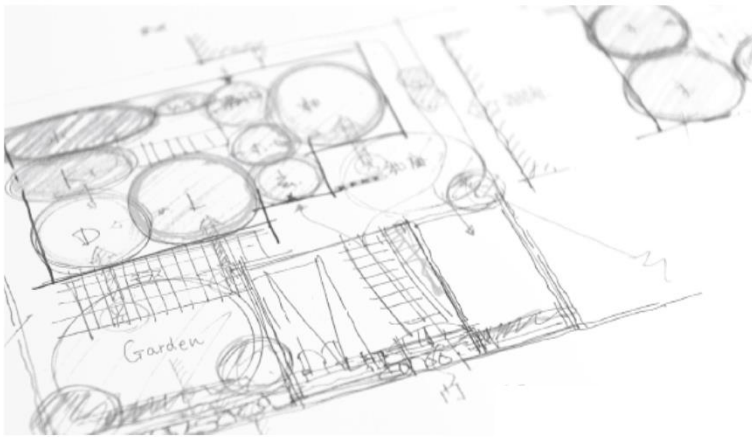

Panasonic
Homes & Living

エキスパートデザイナーによる

住宅設計相談会

2019.02.16 Sat

良家づくり研究所 所長

一級建築士 杉本 健二 氏

予約制 ①10:30-12:30②13:30-15:30③16:30-18:30

良家づくり研究所 杉本氏を迎えての設計相談会。
エキスパートデザイナーがその場でベストプランを描きます。

-Sugimoto's Works-

HEARING&PLANING

お施様の住まいづくりへの夢や希望を大切に、丁寧にお伺いしていきます。お伺いした内容をその場で間取りに描き起こし、お施様のライフスタイルに沿った住まいをデザインします。お施様と対面でプランを描いていくので、思ったことをその場で反映することができるので理想の住まいがカタチとなってご覧頂けます。

-Inagaki's Sketch-

ZONING&PRESENTATION