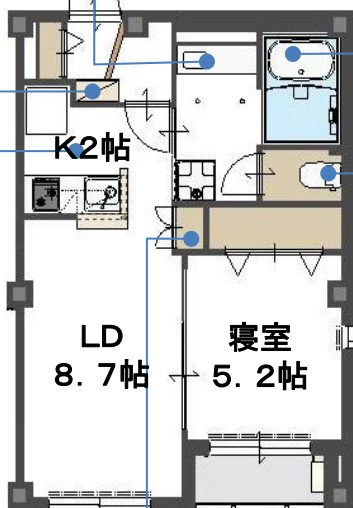

# 港北区樽町 モデルルーム プラン 40.01㎡

美しい

洋服と靴を  
セットで  
チェックしたい

姿身鏡付玄関収納

楽しい

忙しい朝、  
夫婦二人で洗面を  
使いたい

カウンター洗面

美しい

お風呂の  
お掃除は大変

お掃除しやすい床の  
バスルーム

楽しい

独立キッチン  
夫婦で会話を  
楽しめない

対面キッチン

楽しい

ワンちゃんと  
一緒に  
暮らしたい

ペットプレイス

美しい

収納が足りない  
コートやバッグをかける  
フックがない

便利な収納の充実

★見学のお問い合わせ・資料請求は

**0120-8746-68** 10時～19時  
(火・水定休)

〒224-0003 神奈川県横浜市都筑区中川中央1-28-9 3階

**パナホーム株式会社**  
神奈川特建営業部

パナホーム 神奈川