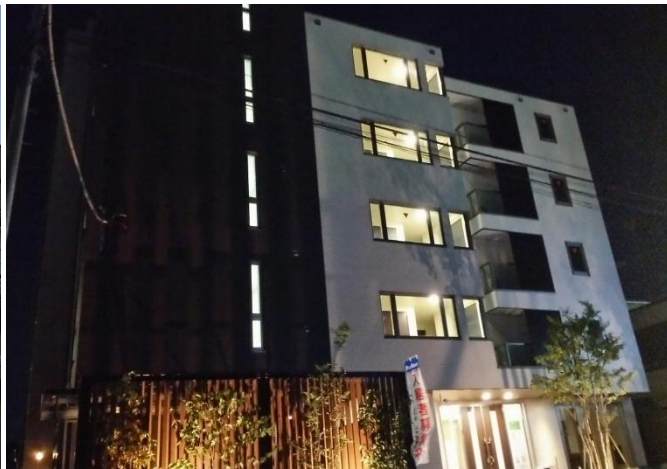

ペット共生・ラシーネ仕様・5階建て

完全予約制

# 1LDK賃貸モデルルーム

この度、港北区樽町にペット共生型5階建マンションの賃貸モデルハウスがオープン。  
女性目線の設備・内装仕様でペットと共に住まう賃貸住宅。  
厳しい競合に打ち勝つための最新の賃貸住宅を是非御覧ください。

マンションにも負けない外観

～入居者イメージ～

愛犬REC(レック)くんたちと暮らす、  
都心勤務のフランスに憧れる女性のすまい

▲こだわりの家具を揃えたりビングルーム

▲使い勝手重視のキッチン

# 港北区樽町 モデルルーム プラン 40.01㎡

美しい

洋服と靴を  
セットで  
チェックしたい

姿身鏡付玄関収納

楽しい

忙しい朝、  
夫婦二人で洗面を  
使いたい

カウンター洗面

美しい