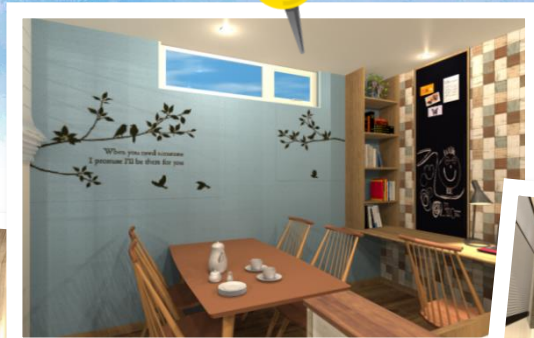

パナホーム・コート稲葉

新築現場見学会

6/16 土

6/17 日

時間：10：00～17：00
場所：長野市稲葉

カーナビマップコード 54 130 802*00

- 約35坪、単世帯家族にピッタリのモデルハウスがグランドオープン！
- 「空気の数」まで極めたプレミアムな邸宅です。

ご来場感謝プレゼントをご用意してお待ちしております！