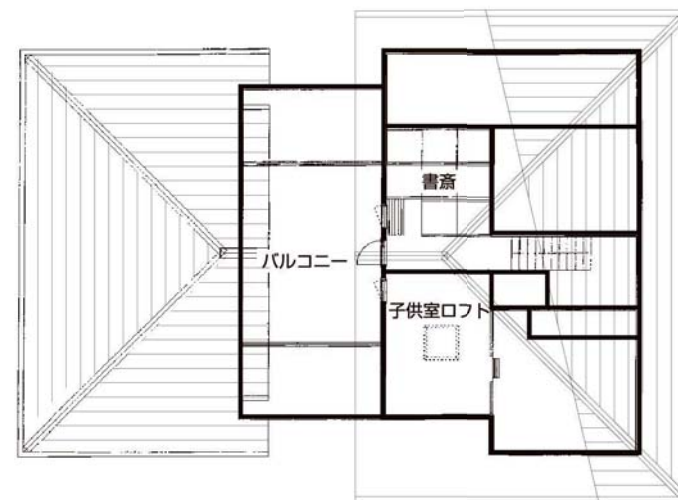

松本南住宅公園(パナホーム長野中央)

太陽と自然の恵みを活かすエコライフ住宅

いつの時代も多くの人があこがれる、総タイル仕上げの邸宅。
オリジナルのELタイルは、歳月を重ねるごとに本物の風合いと味わい深さを増す外観で、
訪れる人をやさしく迎え、家族のステイタスを主張します。

1F

2F

3F

■ 延床面積 / 276.02㎡ (83.48坪) ■ 1階床面積 / 139.36㎡ (42.15坪) ■ 2階床面積 / 112.86㎡ (34.14坪) ■ 3階床面積 / 23.80㎡ (7.19坪)