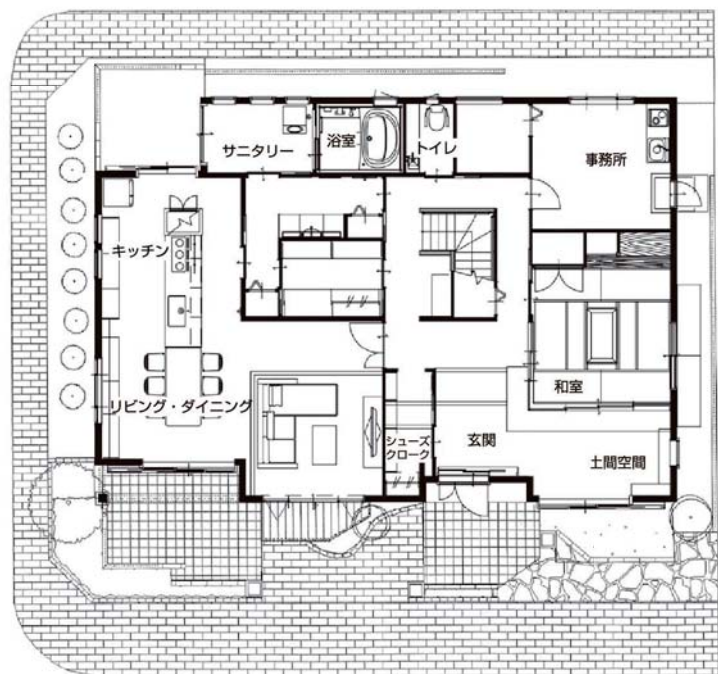

松本南住宅公園(パナホーム長野中央)

太陽と自然の恵みを活かすエコライフ住宅

いつの時代も多くの人があこがれる、総タイル仕上げの邸宅。
オリジナルのELタイルは、歳月を重ねるごとに本物の風合いと味わい深さを増す外観で、
訪れる人をやさしく迎え、家族のステイタスを主張します。

1F

2F

3F

■ 延床面積 / 276.02㎡ (83.48坪) ■ 1階床面積 / 139.36㎡ (42.15坪) ■ 2階床面積 / 112.86㎡ (34.14坪) ■ 3階床面積 / 23.80㎡ (7.19坪)