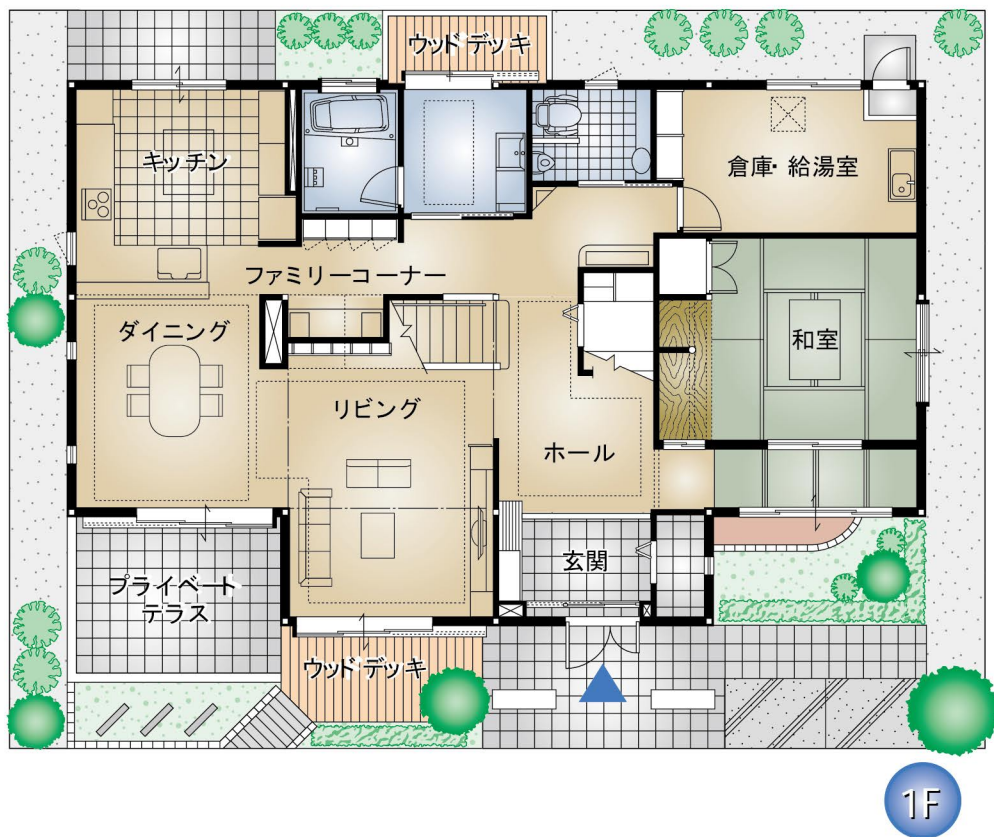

あづみの住宅公園

毎日をもっと楽しく、心地よくなるくらしの実現。

- ・家族が集い、ふれ愛を育む大空間のLDK。
- ・階段と一体化したダイナミックな吹抜け。
- ・親族の集まりなどにはやっぱり便利、二間続きの和室。
- ・もう一つのふれ愛スペースのバルコニー。

■ 延床面積 / 214.68㎡ (64.94坪) ■ 1階床面積 / 122.17㎡ (36.95坪) ■ 2階床面積 / 92.51㎡ (27.98坪)