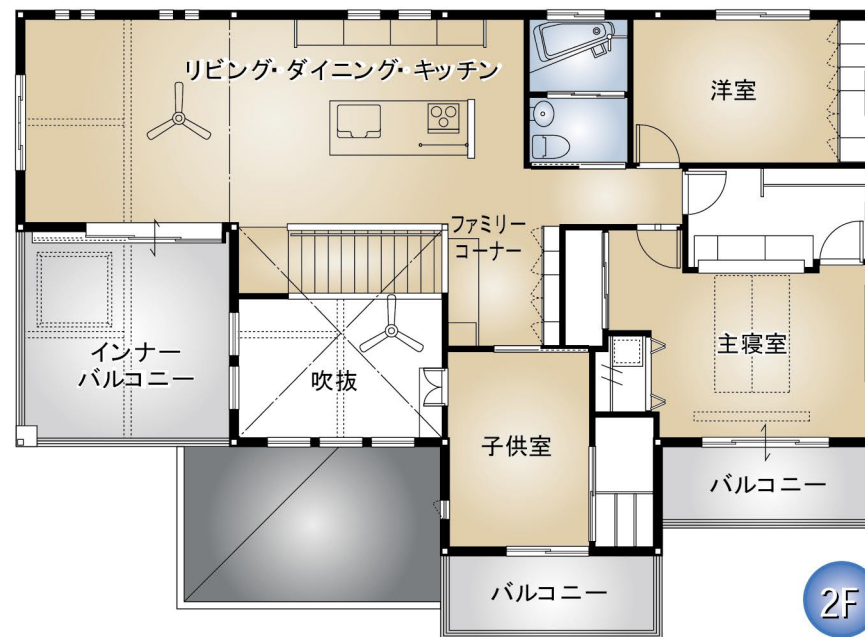

あづみの住宅公園

毎日をもっと楽しく、心地よくなるくらしの実現。

- ・家族が集い、ふれ愛を育む大空間のLDK。
- ・階段と一体化したダイナミックな吹抜け。
- ・親族の集まりなどにはやっぱり便利、二間続きの和室。
- ・もう一つのふれ愛スペースのバルコニー。

■ 延床面積 / 214.68㎡ (64.94坪) ■ 1階床面積 / 122.17㎡ (36.95坪) ■ 2階床面積 / 92.51㎡ (27.98坪)